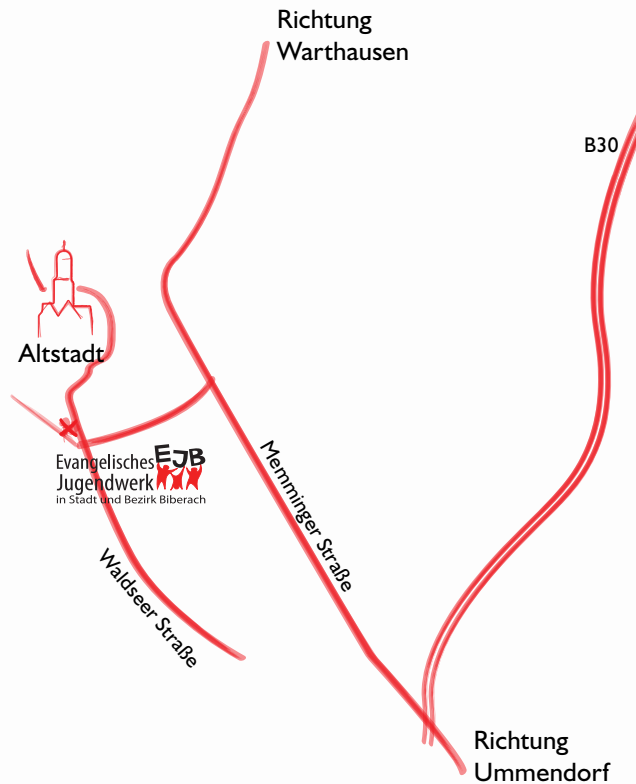

Evangelisches Jugendwerk in Stadt und Bezirk Biberach Wer wir sind und was wir tun

Wir wollen jungen Menschen die Gestaltung einer eigenen Lebens- und Erlebniswelt im Raum der Kirche ermöglichen und den Glauben jugendgemäß mit Jugendlichen und für Jugendliche feiern.

Die Arbeit des EJB ganz konkret

- Wir sind das „junge Gesicht“ der Evangelischen Kirche im Kirchenbezirk Biberach mit seinen 25 Kirchengemeinden. Bei uns finden Kinder, Jugendliche und junge Erwachsene Gemeinschaft in Gruppen und Kreisen, bei Veranstaltungen und Freizeiten. Gemeinsam bauen und leben wir die Vision von junger Kirche.
- Wir investieren in Menschen. Ehrenamtliche sind unsere größte Stärke. Wir schulen sie für deren Aufgaben in den einzelnen Kirchengemeinden.
- Wir beraten und begleiten Teams und Kirchengemeinden in allen Fragen der Jugendarbeit im Kirchenbezirk. Als Anlaufstelle für die evangelische Jugendarbeit geben wir konkrete Anstöße zum Aufbau kirchlicher Jugendarbeit.
- Als Bezirkseinrichtung koordinieren wir die Zusammenarbeit und Vernetzung in evangelischen Gremien und Kreisen, in der Ökumene, in kommunalen Strukturen und darüber hinaus.

Noch Fragen? Dann tritt mit uns in Kontakt!

Hinweise zur Anmeldung

Nutze den QR-Code zum Download des Anmeldeformulars und für weitere Infos oder gehe direkt auf www.ejwbiberach.de.

Du findest das Anmeldeformular unter "Unsere Angebote". Fülle das Formular von Hand oder am Computer aus, lass es von deinen Eltern unterschreiben und faxe oder schicke es an unsere Geschäftsstelle:

Evangelisches Jugendwerk in Stadt und Bezirk Biberach

Waldeerstraße 18
88400 Biberach
Telefon 07351 7933
Telefax 07351 6915
E-Mail info@ejwbiberach.de

Evangelisches **EJB**
Jugendwerk
in Stadt und Bezirk Biberach